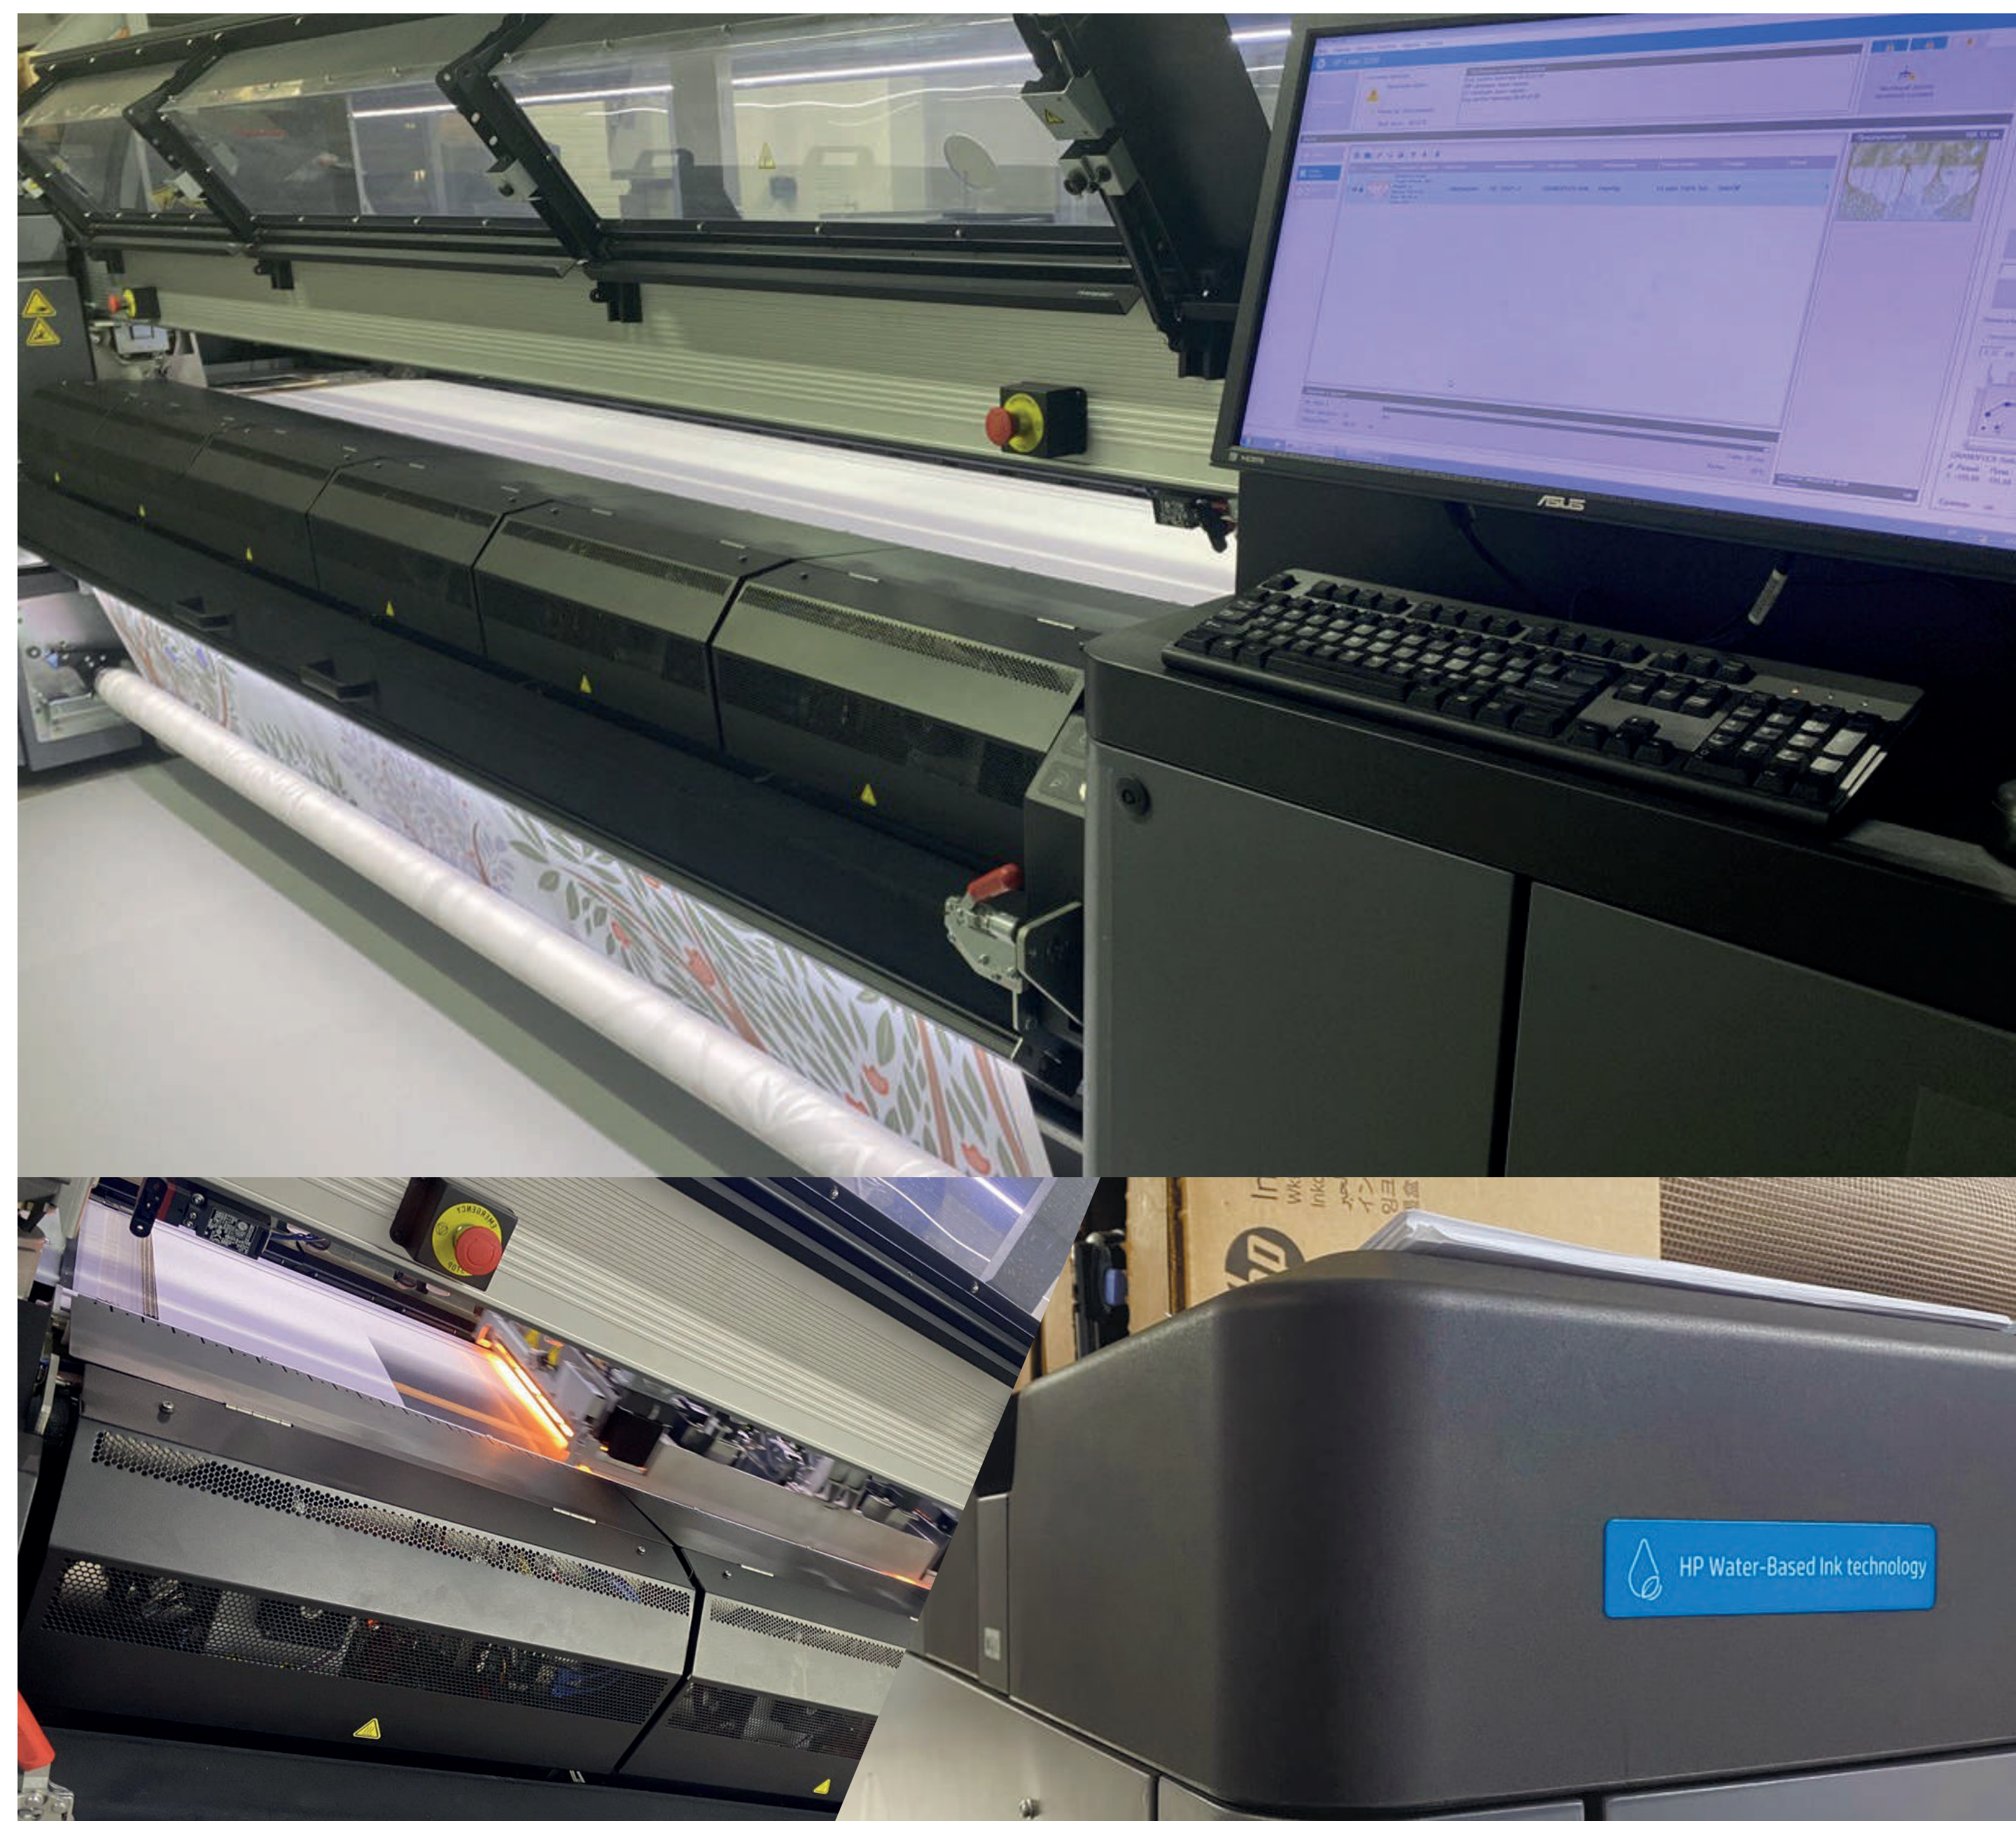

СОБСТВЕННОЕ ПРОИЗВОДСТВО

Авторские обои «Невская Галерея» изготавливаются на собственном производстве компании в Санкт-Петербурге. Мы гордимся нашим парком оборудования, которое включает высокотехнологичное оборудование всемирно известных производителей – Hewlett-Packard, Roland, SwissQprint, Esko, Plamac, Kala, Utech.

Собственное производство – наше ключевое преимущество!

Мы отслеживаем каждый этап процесса изготовления авторских обоев «Невская Галерея» – вы получаете продукт высокого качества в установленные сроки.